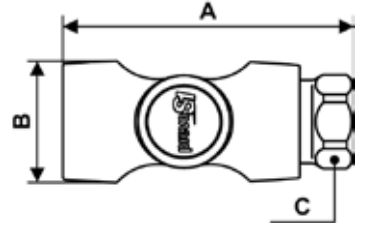

## PREVOS1 SAFETY QUICK COUPLINGS - 1/4» ARO 210 PROFILE

Female coupler

Profile : ARO 210

<b>Min/max operating pressure</b> 29 / 174 psi	<b>Flow rate at 87 psi</b> 28 CFM	<b>ID passage</b> 1/4"	<b>Temperature min/max</b> 5 / 158 °F
---------------------------------------------------	--------------------------------------	---------------------------	------------------------------------------

Part number	Female thread	Net weight (Kg)	Dim. A (inch)	Dim. B (inch)	Dim. C (inch)
ASI 061201	NPT1/4	0,097	2.68	1.18	0.79
ASI 061202	NPT3/8	0,095	2.83	1.18	0.79
ASI 061203	NPT1/2	0,104	3.11	1.18	0.91